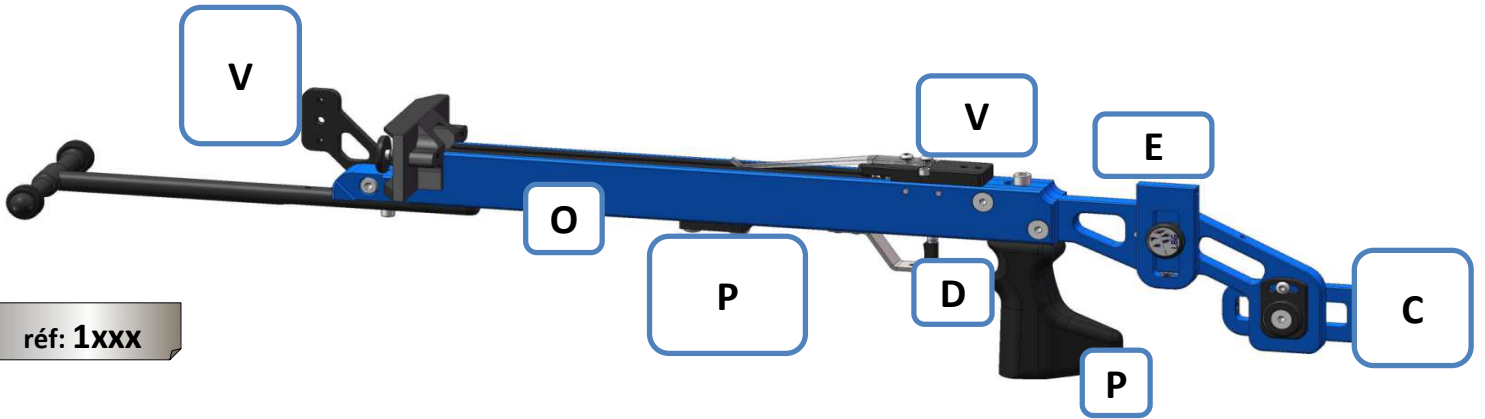

Alu

noir
incolor
bleu
rouge

violet
champagne
titane

de 10m à 65m

de 50# à 95#

15
réglages

Exemple d'équipement:

- détente standard
- dioptre Pro Starline
- tunnel M18 + niveau
- arc + cordes
- pommeau plan
- crochet std + busque 3D

Ambidextre
robuste (aluminium 2017)
grande amplitude de réglage
nombreux réglages ergonomiques
rail de guidage flèche interchangeable
garantie à vie (accessoires 1 an)

configurez votre arbalète suivant vos besoins, voir page 6

composez votre arbalète suivant vos besoins

Alu

réf: 1xxx

Ecole de tir

réf: 2xxx

Arbrier variable

réf: 3xxx

Epure ou Bois