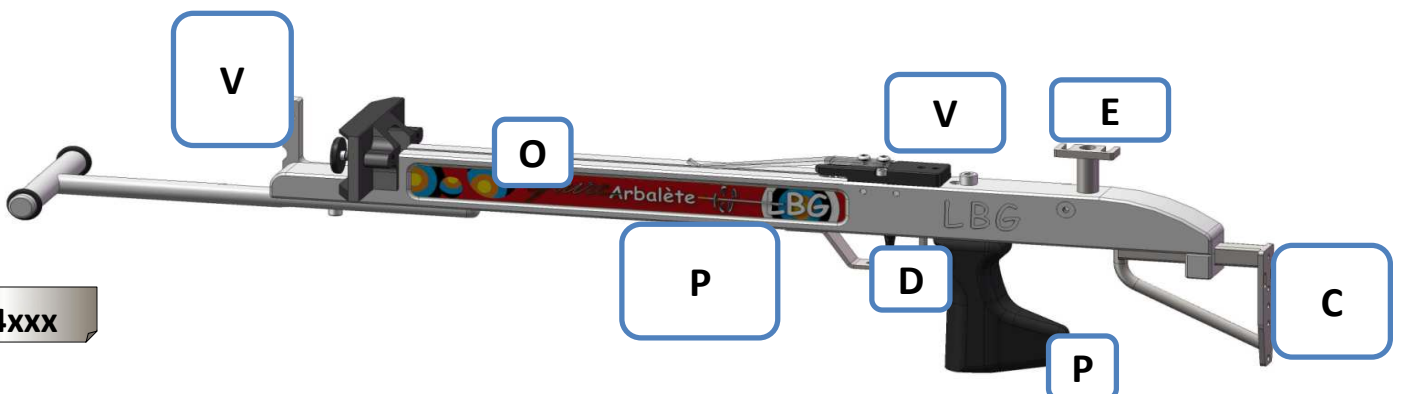

composez votre arbalète suivant vos besoins

Alu

réf: 1xxx

Ecole de tir

réf: 2xxx

Arbrier variable

réf: 3xxx

Epure ou Bois

tarif arbalète nue:
 sans visée, crochet, pommeau
 à choisir dans la liste ci-dessous.
 Ou choisissez un pack
 ex: modèle ALU initiation
 1xxx + A2 => 1976€

A	A1	360 €	pack découverte			
	A2	576 €	pack initiation			
	A3	815 €	pack compétition			
C	C1	33 €	plaque de couche			✓
	C2	62 €	crochet standard		✓	
	C3	149 €	crochet 3D LBG	✓		
E	E1	25 €	appui joue rond			✓
	E2	65 €	appui joue avec arête vive 3D	✓	✓	
	E4	30 €	appui joue bois			✓
	E3	30 €	reglage fin lg crochet et ht appui joue	✓		
D	D1	0 €	detente standard sans securite			
	D2	35 €	detente standard avec securite			✓
	D3	51 €	detente sur roulements a billes	✓	✓	
	D4	307 €	detente sur base Anschutz			
	D5	90 €	detente V4			
P	P10	0 €	poignée LBG 3D (taille au choix)	✓	✓	✓
	P11	30 €	poignée LBG bois (taille au choix)			
	P3	16 €	tige lisse support pommeau		✓	✓
	P4	31 €	tige fileté support pommeau	✓		
	P5	38 €	pommeau plan + support		✓	✓
	P6	71 €	pommeau poignée rotule + support	✓		
	P7	47 €	pommeau plaque+support			
	P8	80 €	pommeau bois + support			
V	V1	92 €	support + iris			✓
	V2	75 €	support dioptre centre		✓	
	V3	80 €	support dioptre deporte	✓		
	V4	83 €	support iris LBG		✓	
	V5	105 €	dioptre "GAMO"			
	V6	195 €	dioptre centra PRO 57 Starline	✓		
	V10	150 €	visée ARC SYSTEME SX10	✓	✓	✓
	V11	35 €	support + oeilleton			✓
	V12	65 €	support centre + tunnel LBG M18			
	V13	86 €	tête renforcée + tunnel LBG M18	✓	✓	
	V115	32 €	niveau à bulle exter LBG		✓	
	V116	32 €	niveau à bulle inter S LBG	✓		
O	O1	0 €	anodisation incolore			
	O2	0 €	anodisation couleur noire			
	O3	45 €	anodisation couleur bleue			
	O4	45 €	anodisation couleur rouge			
	O5	45 €	anodisation couleur violet			
	O6	45 €	anodisation couleur champagne			
	O7	45 €	anodisation couleur titane			
	O8	0 €	autocollant bleu			
	O9	0 €	autocollant rouge			