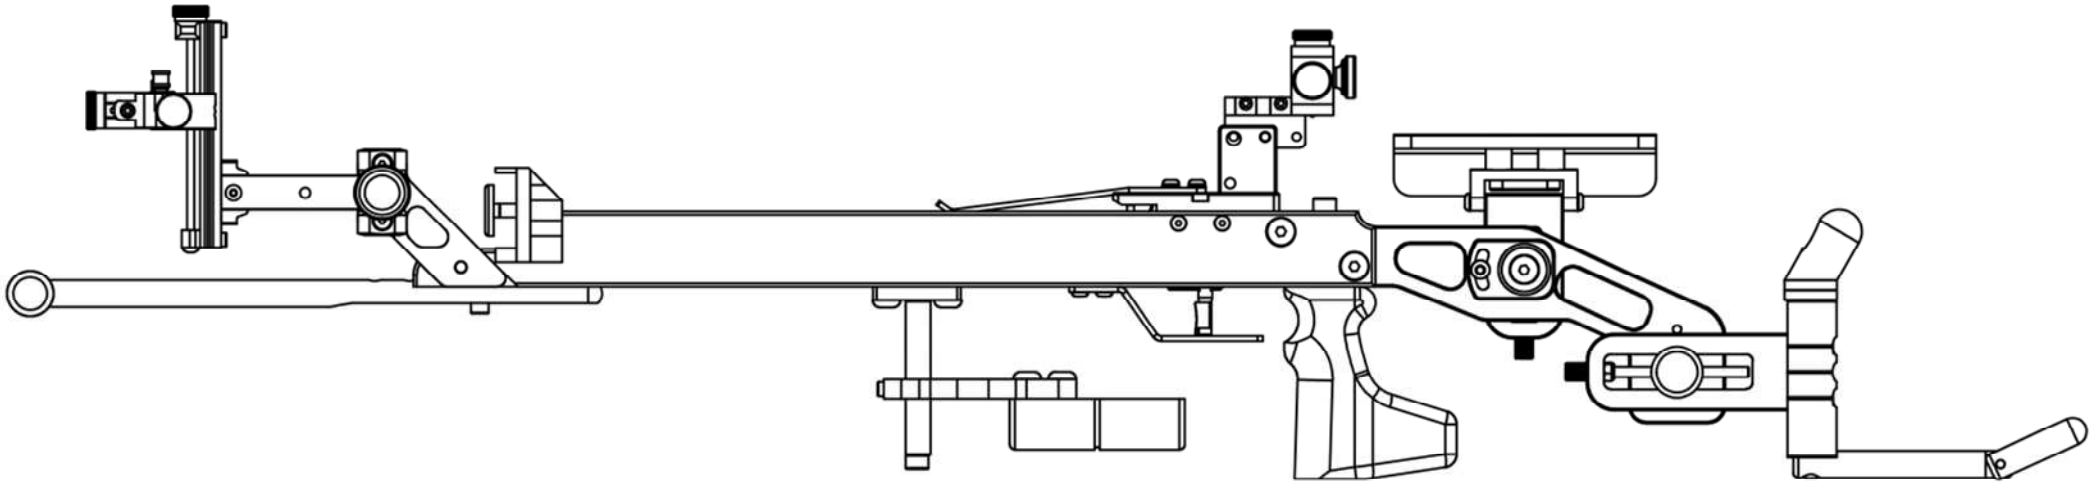

Alu

noir
incolor
bleu
rouge

violet
champagne
titane

de 10m à 65m

de 50# à 95#

15
réglages

Exemple d'équipement:

- détente standard
- dioptre Pro Starline
- tunnel M18 + niveau
- arc + cordes
- pommeau plan
- crochet std + busque 3D

Ambidextre
robuste (aluminium 2017)
grande amplitude de réglage
nombreux réglages ergonomiques
rail de guidage flèche interchangeable
garantie à vie (accessoires 1 an)

configurez votre arbalète suivant vos besoins, voir page 6