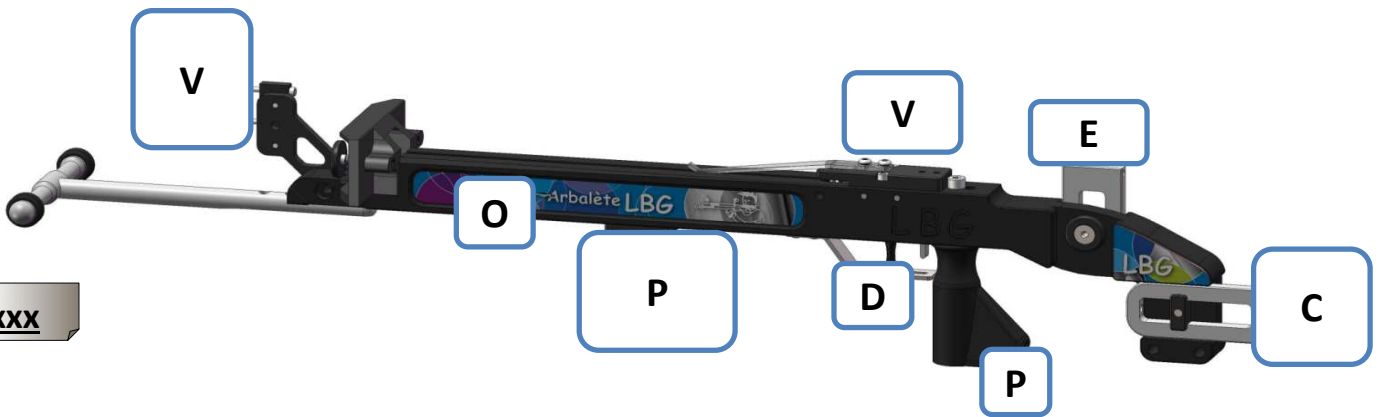

Alu

noir
incolor
bleu
rouge

violet
champagne
titane

de 10m à 65m

de 50# à 95#

15
réglages

Exemple d'équipement:

- détente standard
- dioptre Pro Starline
- tunnel M18 + niveau
- arc + cordes
- pommeau plan
- crochet std + busque 3D

Ambidextre
robuste (aluminium 2017)
grande amplitude de réglage
nombreux réglages ergonomiques
rail de guidage flèche interchangeable
garantie à vie (accessoires 1 an)

configurez votre arbalète suivant vos besoins, voir page 6

composez votre arbalète suivant vos besoins

Alu

réf: 1xxx

Ecole de tir

réf: 2xxx

Arbrier variable

réf: 3xxx

Epure ou Bois