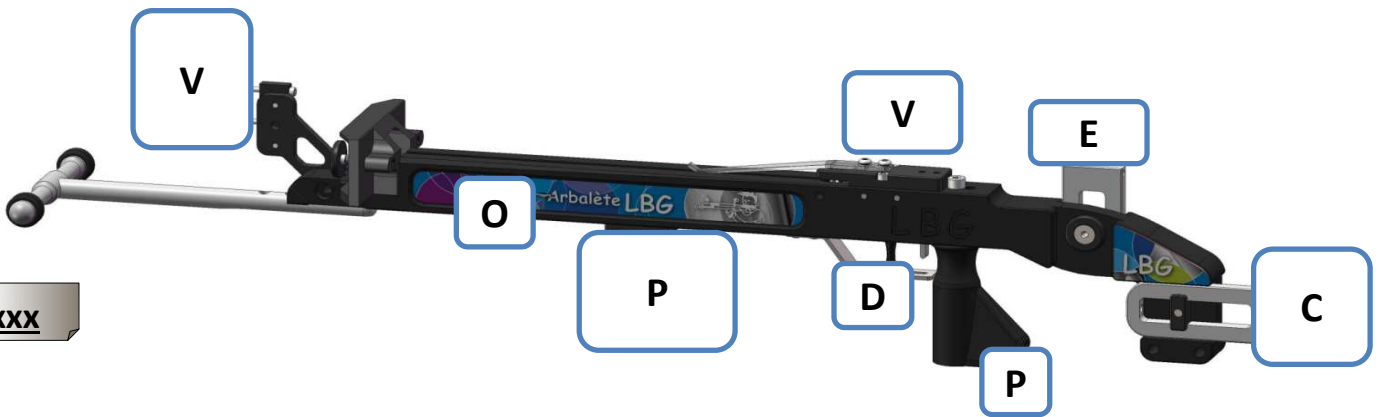

Ecole de tir