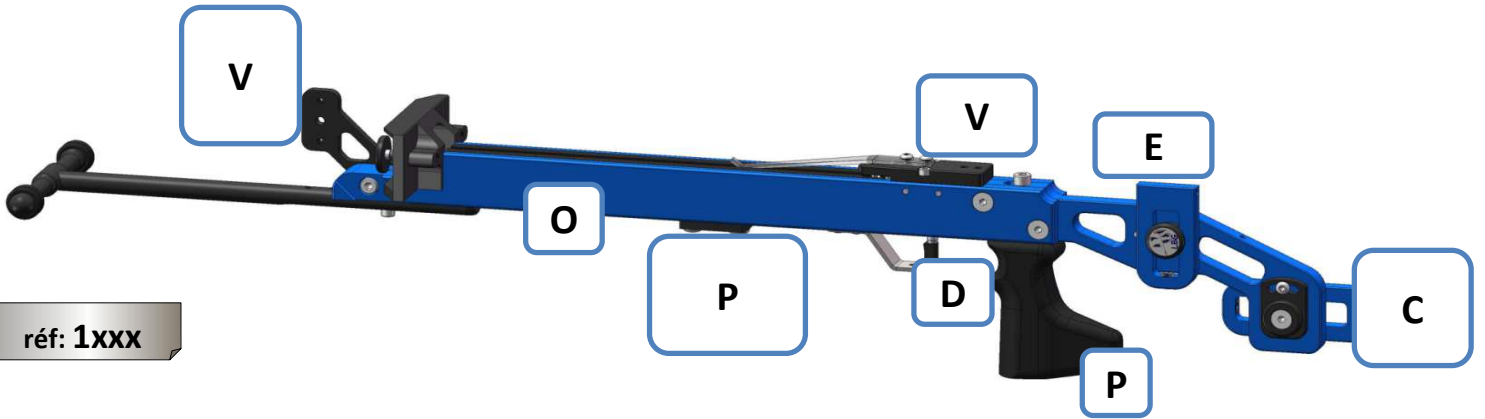

noir

autocollant

de 10m à 18m

50# et 60#

Exemple d'équipement:

- détente avec sécurité
- dioptre gamo
- tunnel M18 + niveau
- arc + cordes
- pommeau plan

école de tir

UFOLEP

Ambidextre

légère (plastique haute densité)
grande amplitude de réglage
garantie à vie (accessoires 1 an)

configurez votre arbalète suivant vos besoins, voir page 6

composez votre arbalète suivant vos besoins

Alu

réf: 1xxx

Ecole de tir

réf: 2xxx

Arbrier variable

réf: 3xxx

Epure ou Bois

réf: 4xxx