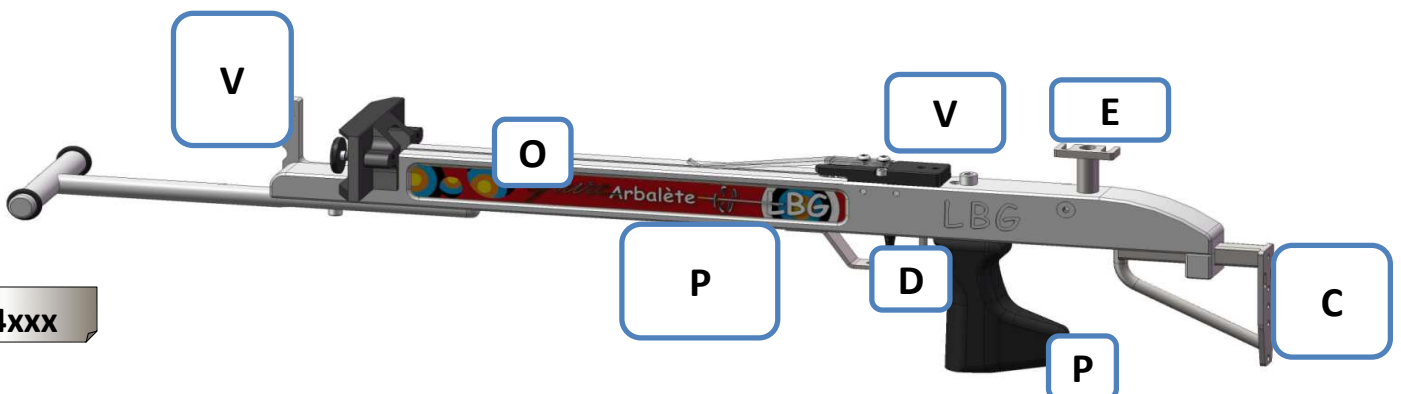

Epure ou Bois